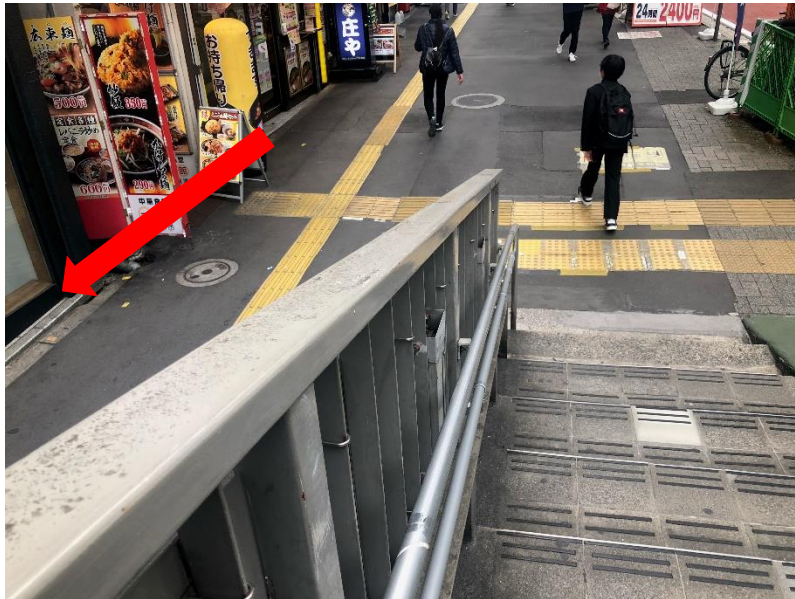

# KORG EXPERIENCE LOUNGE SHIBUYA Access Information

JR 渋谷駅 南改札を出て左へ曲がり、西口へ出ます。

西口に出て左へ進みます。※渋谷フクラスが目印です。

歩道橋へ上がる階段を上り、首都高速 3号渋谷線と国道 246 号線を渡り、恵比寿方面へ進みます。

テニスサポートセンターが入るビルの横の階段を下ります。

階段を下りたら、左後方へUターンして進みます。

右手にファミリーマートがある坂を上ります。さくら通りの看板が目印です。

坂を上った先の突き当りにあるガストの手前を左へ曲がります。

突き当りを右へ曲がります。

ローソンの手前を左に曲がります。

突き当りを左へ曲がります。

渋谷桜丘ビル 2 階が KORG EXPERIENCE LOUNGE SHIBUYA です。  
エントランスは 3 階となりますので、エレベーターで下を押しお越し下さい。