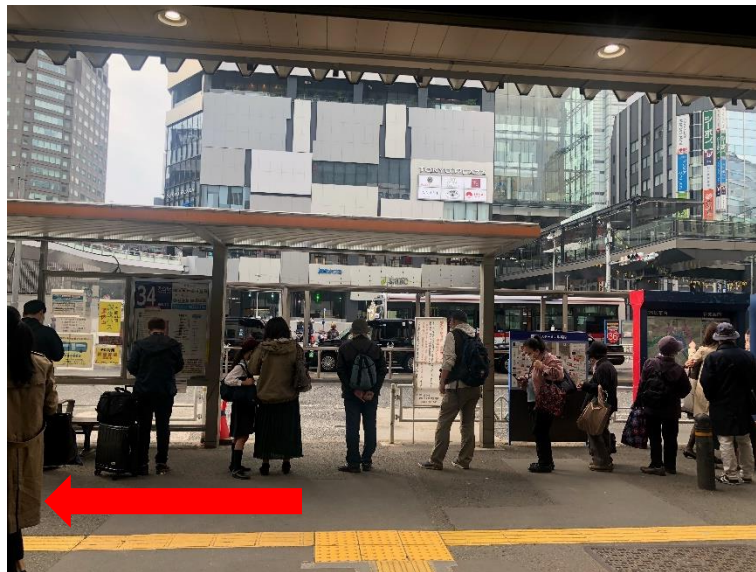

# KORG EXPERIENCE LOUNGE SHIBUYA Access Information

JR 渋谷駅 南改札を出て左へ曲がり、西口へ出ます。

西口に出て左へ進みます。※渋谷フクラスが目印です。

歩道橋へ上がる階段を上り、首都高速 3号渋谷線と国道 246 号線を渡り、恵比寿方面へ進みます。

テニスサポートセンターが入るビルの横の階段を下ります。

階段を下りたら、左後方へUターンして進みます。

右手にファミリーマートがある坂を上ります。さくら通りの看板が目印です。

坂を上った先の突き当りにあるガストの手前を左へ曲がります。

突き当りを右へ曲がります。

ローソンの手前を左に曲がります。

突き当りを左へ曲がります。

渋谷桜丘ビル 2 階が KORG EXPERIENCE LOUNGE SHIBUYA です。  
エントランスは 3 階となりますので、エレベーターで下を押しお越し下さい。